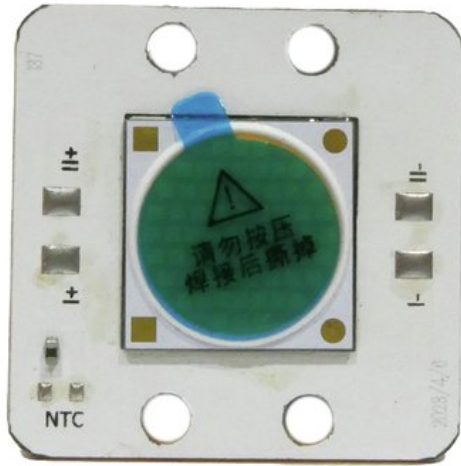

LED COB 60W 3200K LED PFE-60 WW Profile Spot 9-25° (TX-1818W60FC120) t.n.: E6520068

GTIN: 4026397717006

Prezzo di listino: 47.12 €

incl. 19% IVA

Features :

Dati tecnici :

Peso: 0,01 kg

Logistica

EAN / GTIN: 4026397717006

Peso : 0,01 kg

Lunghezza : 0.03 m

Larghezza : 0.03 m

Altezza : 0.01 m