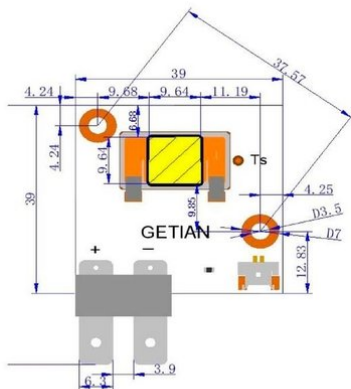

## LED COB 150W 8000K LED SL-160 Search Light (GT-FC150X3-1.1)

Art.n.: E6520041  
GTIN: 4026397715132

**Prezzo di listino: 160.22 €**  
incl. 19% IVA

---