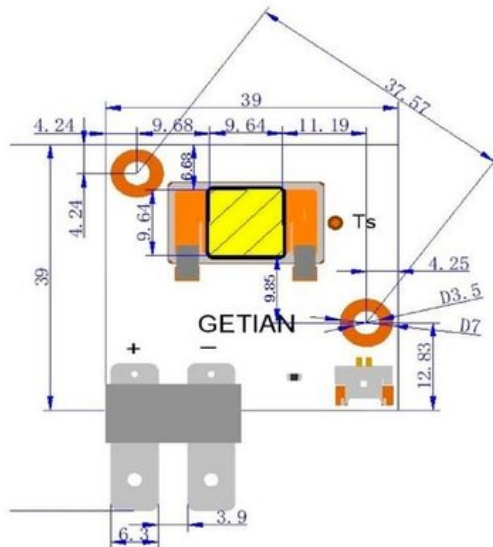

LED COB 150W 8000K LED SL-160 Search Light (GT-FC150X3-1.1)

Art.n.: E6520041
GTIN: 4026397715132

Prezzo di listino: 160.22 €

incl. 19% IVA

Features :

Dati tecnici :

Peso: 0,04 kg

Logistica

EAN / GTIN: 4026397715132

Peso : 0,04 kg

Lunghezza : 0.06 m

Larghezza : 0.04 m

Altezza : 0.01 m