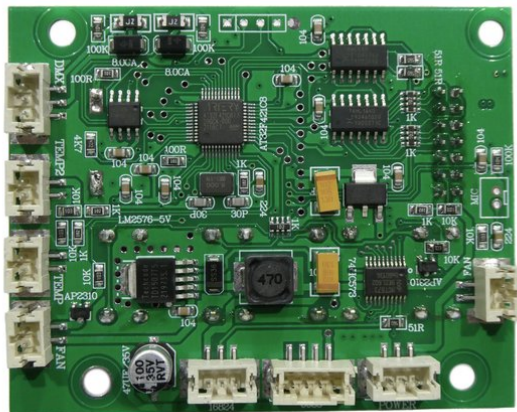

Pcb (Display) LED Mega Strobe 768 Bar (AT-480W-V11.PCB)

Art.n.: E6520028
GTIN: 4026397717310

Prezzo di listino: 32.99 €
incl. 19% IVA

Pcb (Display) LED Mega Strobe 768 Bar (AT-480W-V11.PCB)

Art.n.: E6520028
GTIN: 4026397717310