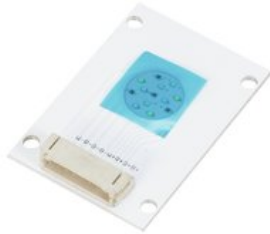

# LED COB 30W RGBW LED PMB-8 COB QCL 30W ()

Art.n.: E6519951

GTIN: 4026397709940

---

**Prezzo di listino: 23.25 €**

incl. 19% IVA