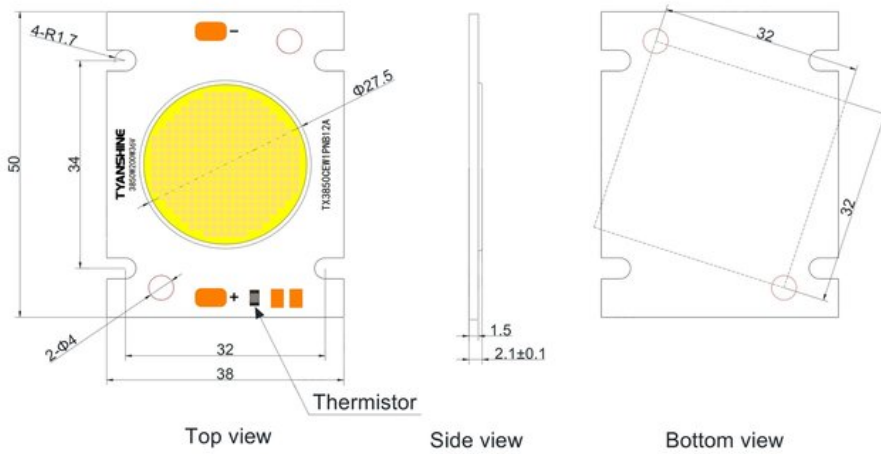

LED COB 250W 3200K LED PFE-200 3000K Profile Spot (TX-3850S200C28F12+03H05)

4026397706833
GTIN: 4026397706833

Prezzo di listino: 262.18 €

incl. 19% IVA

Features :

Dati tecnici :

Peso: 0,04 kg

Logistica

EAN / GTIN: 4026397706833

Peso : 0,04 kg

Lunghezza : 0.05 m

Larghezza : 0.04 m

Altezza : 0.00 m