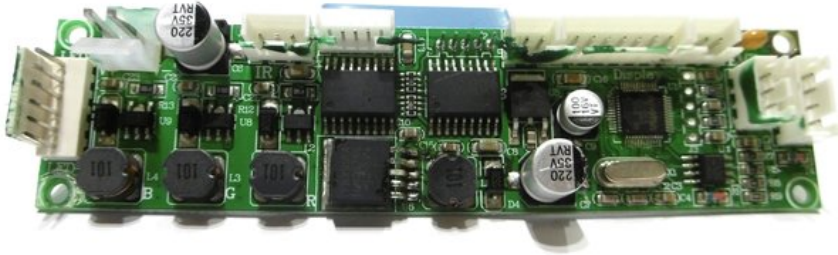

## Pcb (Control) LED WF-30 (H3-212 V1.0)

Art.n.: E6519853

GTIN: 4026397704440

---

**Prezzo di listino: 47.12 €**

incl. 19% IVA

---