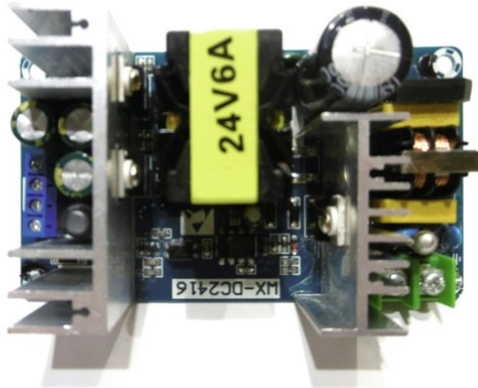

Pcb (Power supply) 24V/6A EPA-100BT (WX-DC2416)

Art.n.: E6519826
GTIN: 4026397703771

Prezzo di listino: 28.42 €
incl. 19% IVA

Pcb (Power supply) 24V/6A EPA-100BT (WX-DC2416)

Art.n.: E6519826
GTIN: 4026397703771