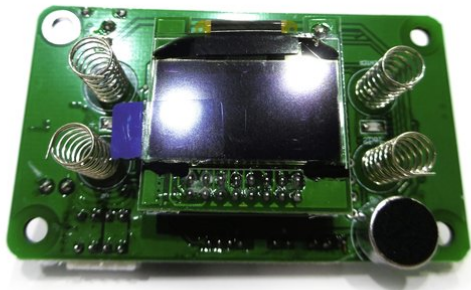

Pcb (display/control) LED Outdoor Spot 15W RGBW QuickDMX (SL- MINI-PQ2)

Art.n.: E6519789
GTIN: 4026397700350

Prezzo di listino: 142.44 €
incl. 19% IVA

Pcb (display/control) LED Outdoor Spot 15W RGBW QuickDMX (SL- MINI-PQ2)