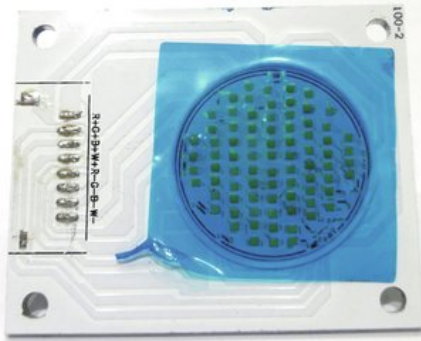

LED COB 200W CW/WW Theatre COB 200 WW/CW (CZ200W-W-WW)

Art.n.: E6519594

GTIN: 4026397689167

Prezzo di listino: 189.92 €

incl. 19% IVA

Features :

Dati tecnici :

Peso: 0,01 kg

Logistica

EAN / GTIN: 4026397689167

Peso : 0,01 kg

Lunghezza : 0.06 m

Larghezza : 0.04 m

Altezza : 0.01 m