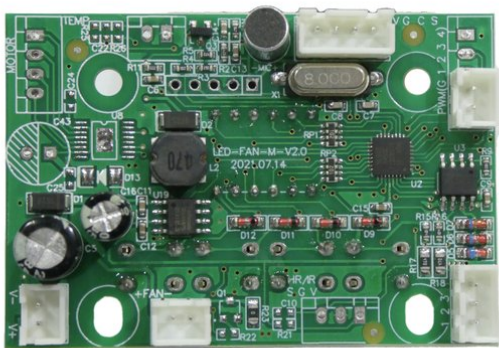

Pcb (Display) LED Super Strobe ABL (LED-FAN-M-V2.0)

Art.n.: E6519500
GTIN: 4026397664102

Prezzo di listino: 49.48 €
incl. 19% IVA

Pcb (Display) LED Super Strobe ABL (LED-FAN-M-V2.0)

Art.n.: E6519500
GTIN: 4026397664102