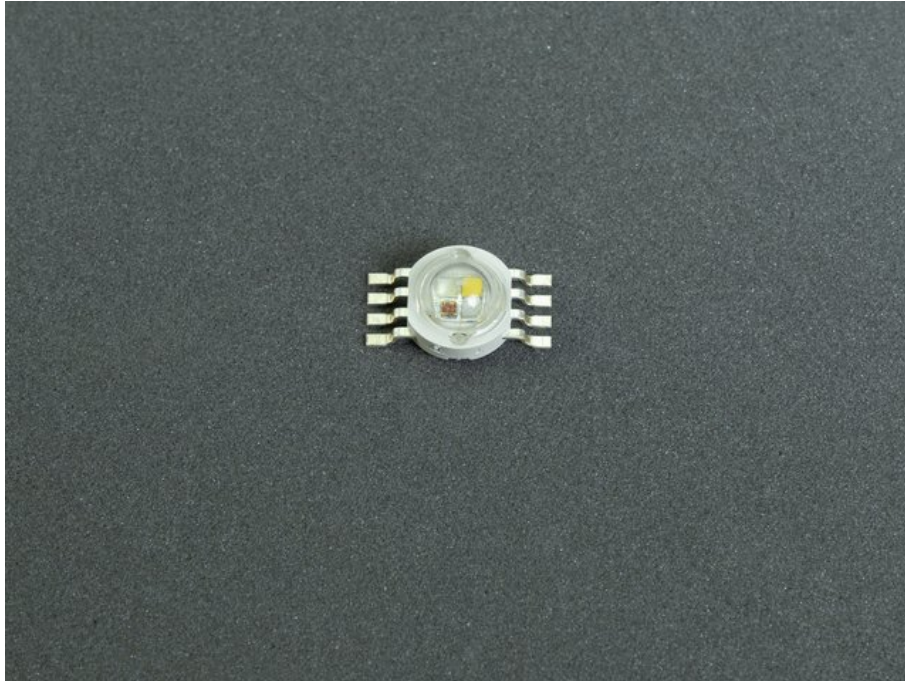

LED QCL 7W BRWWG LED KLS-902 (TX-BRSG2A120-101)**Art.n.: E6519371**GTIN: 4026397673913

**Prezzo di listino: 11.88 €**

incl. 19% IVA

Features :

Dati tecnici :

Peso: 0,01 kg

Logistica

EAN / GTIN: 4026397673913

Peso : 0,00 kg

Lunghezza : 0.02 m

Larghezza : 0.01 m

Altezza : 0.01 m