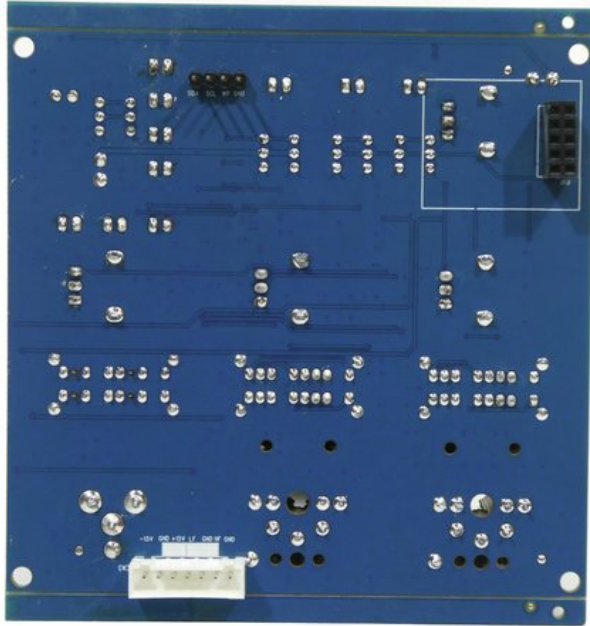

Pcb (Input) PAS-215A MK4

Art.n.: E6511952

GTIN: 4026397740561

Prezzo di listino: su richiesta €

incl. 19% IVA

Features :

Dati tecnici :

Peso: 0,11 kg

Logistica

EAN / GTIN: 4026397740561

Peso : 0,11 kg

Lunghezza : 0.11 m

Larghezza : 0.10 m

Altezza : 0.04 m