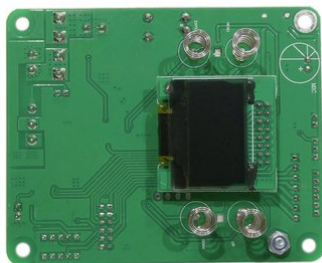

Pcb (Display/Control) AKKU Multiflood IP 18x10W RGBW Wash CRMX

Art.n.: E6511854
GTIN: 4026397735901

Prezzo di listino: 50.08 €
incl. 19% IVA

Pcb (Display/Control) AKKU Multiflood IP 18x10W RGBW Wash CRMX

Art.n.: E6511854
GTIN: 4026397735901

Features :
