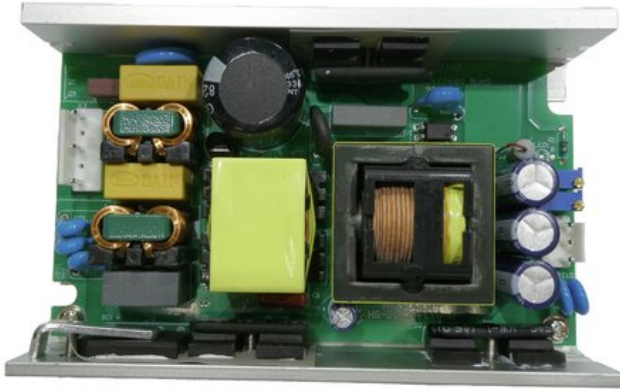

Pcb (power supply) AKKU Multiflood IP 18x10W RGBW Wash CRMX (HS-C386055630,5)

GTIN: 4026397735895

Prezzo di listino: 136.5 €

incl. 19% IVA

Features :

Dati tecnici :

Peso: 0,37 kg

Logistica

EAN / GTIN: 4026397735895

Peso : 0,37 kg

Lunghezza : 0.12 m

Larghezza : 0.08 m

Altezza : 0.04 m