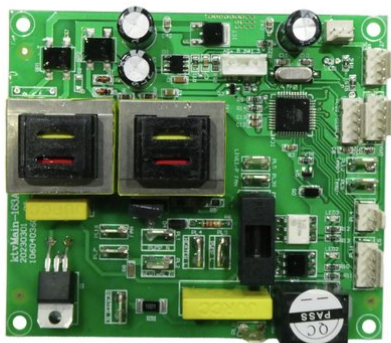

Pcb (Control) NH-20 (ktvMAIN-163)

Art.n.: E6511389
GTIN: 4026397724806

Prezzo di listino: 152.11 €
incl. 19% IVA

Pcb (Control) NH-20 (ktvMAIN-163)

Art.n.: E6511389
GTIN: 4026397724806

Features :
