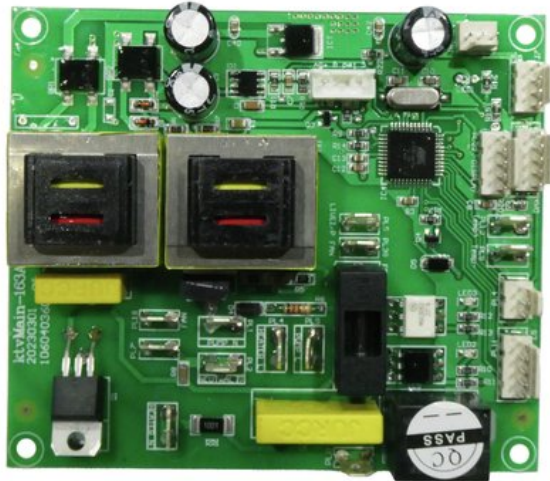

## Pcb (Control) NH-20 (ktvMAIN-163)

Art.n.: E6511389

GTIN: 4026397724806

---

**Prezzo di listino: 152.11 €**

incl. 19% IVA

---