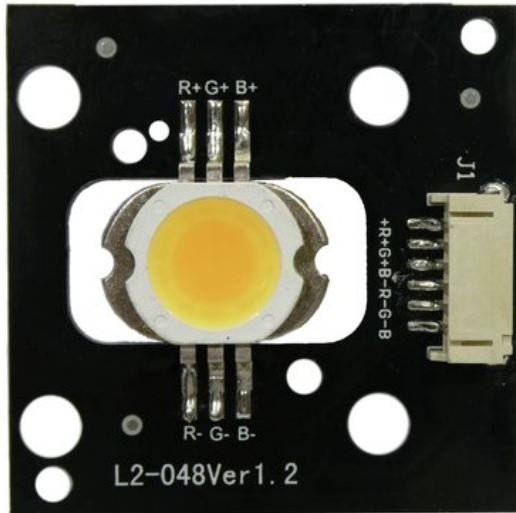

Pcb (LED) CBB-2 COB WW Bar (L2-048Ver1.2)

Art.n.: E6511077

GTIN: 4026397713091

Prezzo di listino: 19.24 €

incl. 19% IVA

Features :

Dati tecnici :

Peso: 0,02 kg

Logistica

EAN / GTIN: 4026397713091

Peso : 0,02 kg

Lunghezza : 0.05 m

Larghezza : 0.05 m

Altezza : 0.01 m