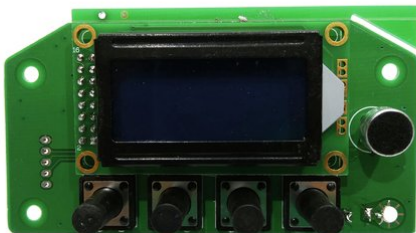

Pcb (Display) LED Theatre COB 200WW (H3-237 V1.0)

Art.n.: E6510983
GTIN: 4026397706727

Prezzo di listino: 38.65 €
incl. 19% IVA

Pcb (Display) LED Theatre COB 200WW (H3-237 V1.0)

Art.n.: E6510983
GTIN: 4026397706727