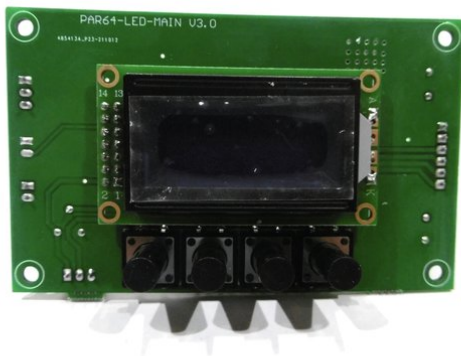

Pcb0 (Display) PFE-100 RGBW (PAR64-LED-MAIN V3.0) MAIN 6 pol

Art.n.: E6510972
GTIN: 4026397705775

Prezzo di listino: 61.26 €
incl. 19% IVA

Alle Rechte vorbehalten. Technische Änderungen und Irrtum vorbehalten.
Alle Bilder ähnlich, zum Teil Symbolfotos.

Pcb0 (Display) PFE-100 RGBW (PAR64-LED-MAIN V3.0) MAIN 6 pol

Art.n.: E6510972
GTIN: 4026397705775

Features :

Alle Rechte vorbehalten. Technische Änderungen und Irrtum vorbehalten.
Alle Bilder ähnlich, zum Teil Symbolfotos.