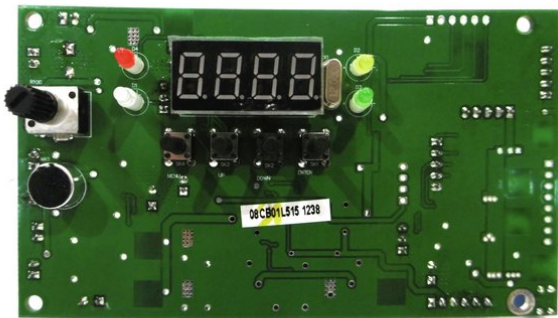

Pcb (Control) Laser Derby MK2

Art.n.: E6510915
GTIN: 4026397698107

Prezzo di listino: 26.2 €
incl. 19% IVA

Pcb (Control) Laser Derby MK2

Art.n.: E6510915
GTIN: 4026397698107

Features :
