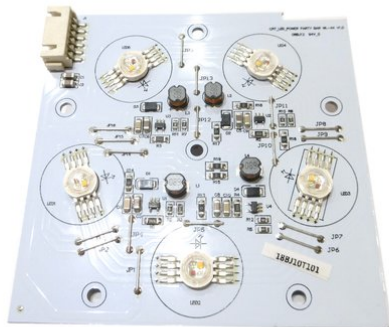

Pcb (LED) LED KLS-902 Next (CRT_LED_POWER PARTY BAR WL-44 V1.0)

Art.n.: E6510772
GTIN: 4026397675528

Prezzo di listino: 16.49 €
incl. 19% IVA

Pcb (LED) LED KLS-902 Next (CRT_LED_POWER PARTY BAR WL-44 V1.0)

Art.n.: E6510772
GTIN: 4026397675528

Features :
