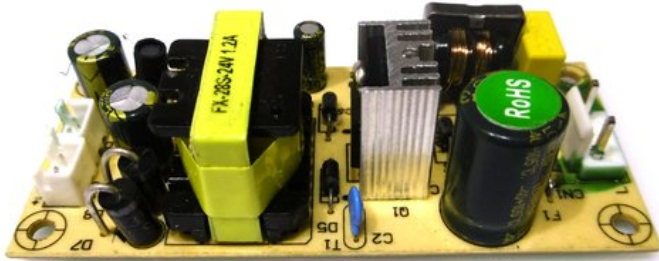

Pcb (Power supply) 24V/1,2A LED SLS-7 HCL Floor (FX-28S)

Art.n.: E6510622

GTIN: 4026397668308

Prezzo di listino: 12.08 €

incl. 19% IVA

Features :

Dati tecnici :

Peso: 0,05 kg

Logistica

EAN / GTIN: 4026397668308

Peso : 0,05 kg

Lunghezza : 0.09 m

Larghezza : 0.04 m

Altezza : 0.02 m