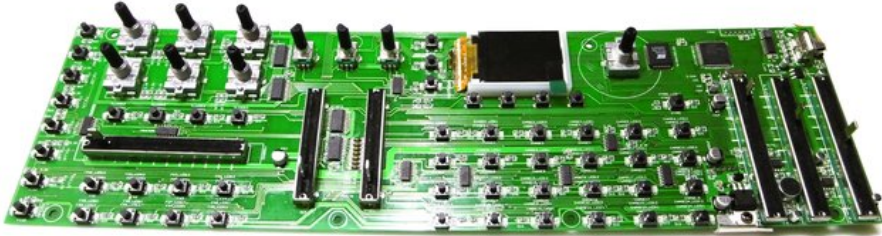

## Pcb (Control) DMX LED Color Chief

Art.n.: E6509709

GTIN: 4026397640250

---

**Prezzo di listino: 192.42 €**

incl. 19% IVA

---