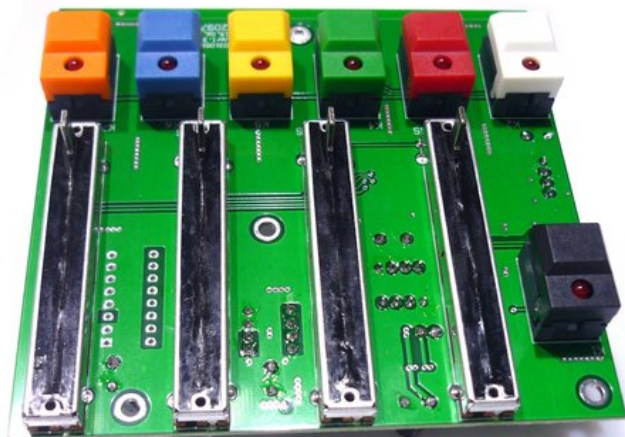

Pcb (Control panel) SL-350 DMX Seach Light

Art.n.: E6509273

GTIN: 4026397618792

Prezzo di listino: 159.44 €

incl. 19% IVA

Features :

Logistica

Dati tecnici :

EAN / GTIN: 4026397618792

Peso : 0,08 kg

Lunghezza : 0.10 m

Larghezza : 0.10 m

Altezza : 0.04 m