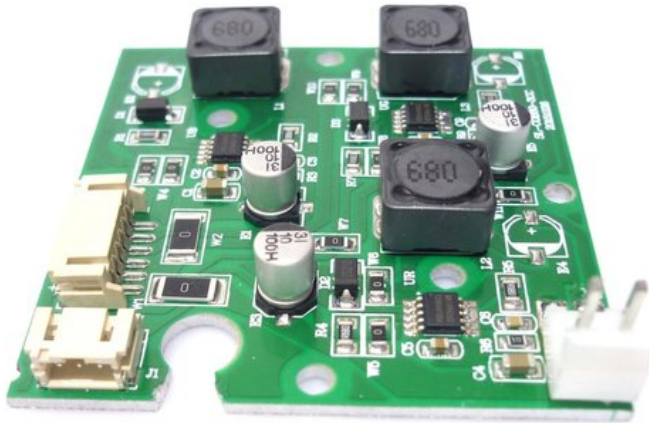

Pcb (LED-driver) PML-80 (SL-COB80-3CC)

Art.n.: E6508800

GTIN: 4026397584080

Prezzo di listino: 32.99 €

incl. 19% IVA

Features :

Dati tecnici :

Logistica

EAN / GTIN: 4026397584080

Peso : 0,04 kg

Lunghezza : 0.07 m

Larghezza : 0.07 m

Altezza : 0.02 m