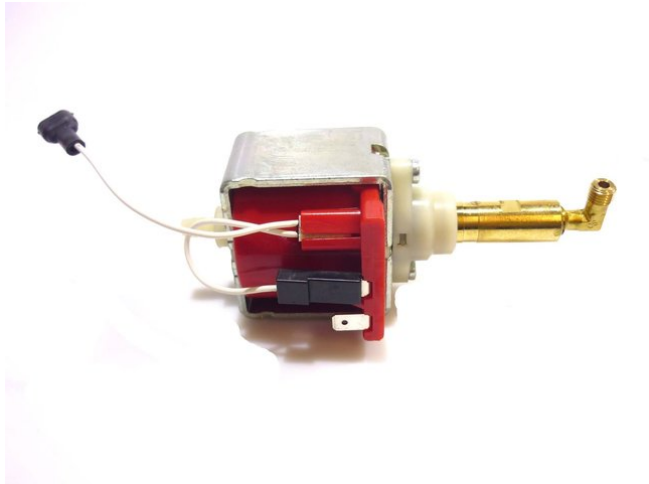

## Pump Base\*Classic

Art.n.: E6508459  
GTIN: 4026397563788

**Prezzo di listino: 193.05 €**  
incl. 19% IVA

---

## Pump Base\*Classic

Art.n.: E6508459  
GTIN: 4026397563788

**Features :**

---