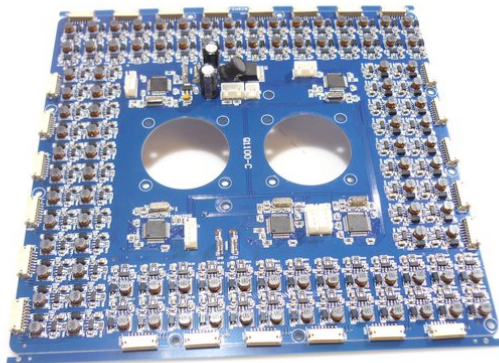

Platine (Driver) LED TMH-X25

Art.n.: E6508282
GTIN: 4026397563405

Prezzo di listino: 126.45 €
incl. 19% IVA

Platine (Driver) LED TMH-X25

Art.n.: E6508282
GTIN: 4026397563405

Features :
