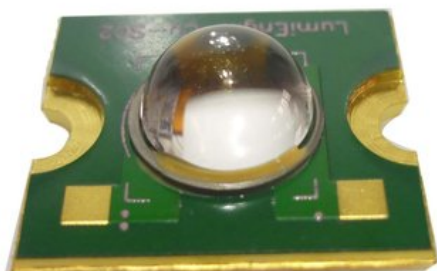

LED COB 20W CW Wave (LumiEngin-Cu-SC2)

Art.n.: E6508075

GTIN: 4026397548297

Prezzo di listino: 44.07 €

incl. 19% IVA

Features :

Dati tecnici :

Logistica

EAN / GTIN: 4026397548297

Peso : 0,01 kg

Lunghezza : 0.02 m

Larghezza : 0.02 m

Altezza : 0.01 m