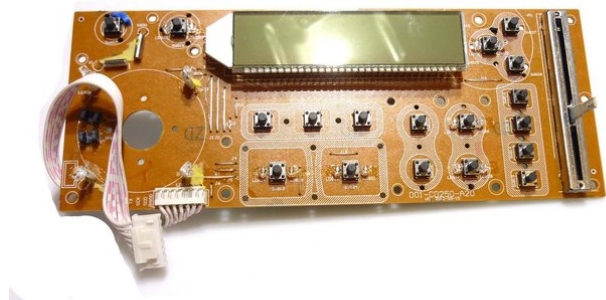

Platine (Control/Display) 001-CD250-A20

Art.n.: E6507739
GTIN: 4026397684452

Prezzo di listino: 71 €
incl. 19% IVA

Platine (Control/Display) 001-CD250-A20

Art.n.: E6507739
GTIN: 4026397684452

Features :
