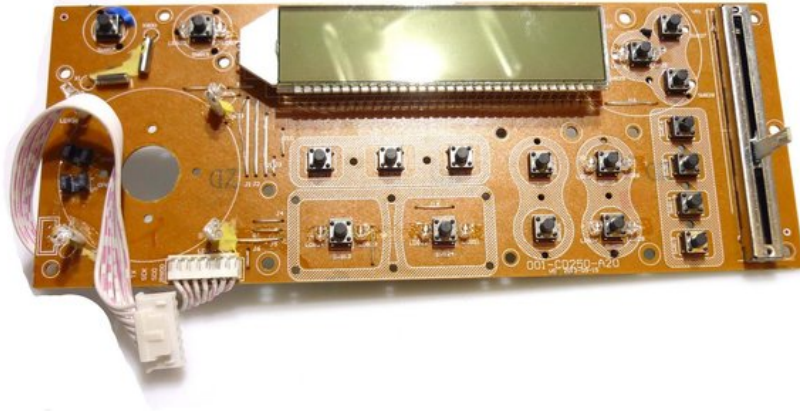

## Platine (Control/Display) 001-CD250-A20

Art.n.: E6507739

GTIN: 4026397684452

---

**Prezzo di listino: 71 €**

incl. 19% IVA

---

### Dati tecnici :

Peso: 0,09 kg

---

---