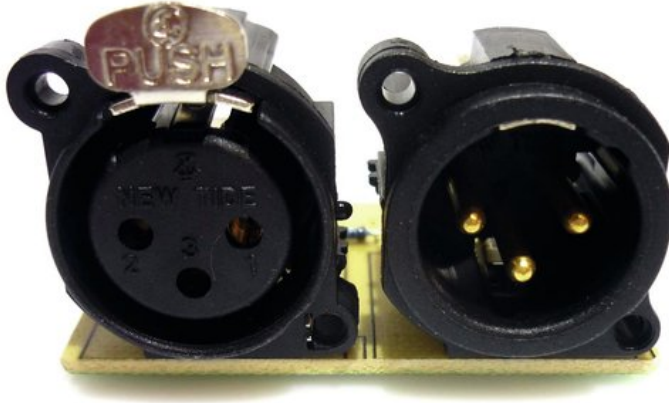

Pcb (DMX) SW-250 3-Pol (B06605V2-A)

Art.n.: E6506873

GTIN: 4026397504729

Prezzo di listino: 47.48 €

incl. 19% IVA

Features :

Dati tecnici :

Logistica

EAN / GTIN: 4026397504729

Peso : 0,02 kg

Lunghezza : 0.05 m

Larghezza : 0.04 m

Altezza : 0.03 m