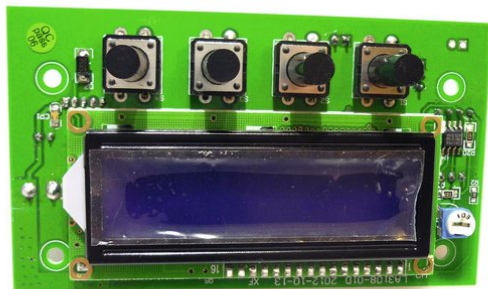

## Pcb (Control) IP-PAD CW/WW (LA3108-01C)

Art.n.: E6506799  
GTIN: 4026397498486

**Prezzo di listino: 124.75 €**  
incl. 19% IVA

---

## Pcb (Control) IP-PAD CW/WW (LA3108-01C)

Art.n.: E6506799  
GTIN: 4026397498486

**Features :**

---