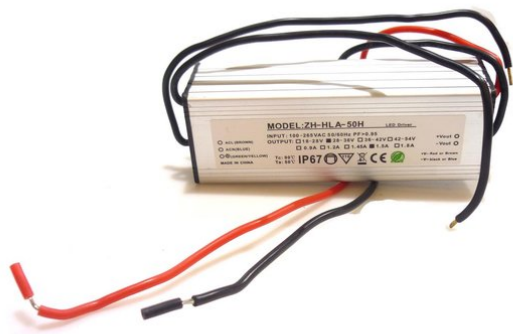

Power supply 28-36V/1,5A DC (ZH-HLA-50H)

Art.n.: E6505900
GTIN: 4026397469745

Prezzo di listino: 63.64 €
incl. 19% IVA

Power supply 28-36V/1,5A DC (ZH-HLA-50H)

Art.n.: E6505900
GTIN: 4026397469745

Features :
