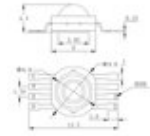

LED QCL 8W RGBW (TX-BRWG2B140)

Art.n.: E1123576

GTIN: 4026397682250

Prezzo di listino: 3.33 €

incl. 19% IVA

Features :

Dati tecnici :

Peso: 0,01 kg

Logistica

EAN / GTIN: 4026397682250

Peso : 0,00 kg

Lunghezza : 0.02 m

Larghezza : 0.01 m

Altezza : 0.01 m