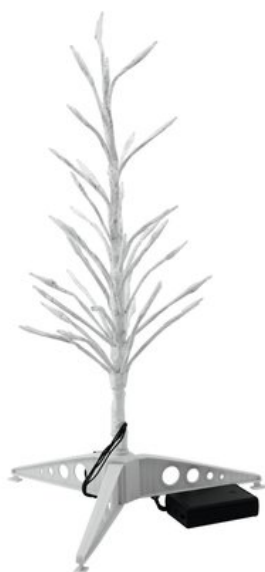

## EUROPALMS Design tree with LED ww 40cm for battery

White, illuminated tree

Art.n.: 83330330

GTIN: 4026397457155

**Prezzo di listino: 23.68 €**

incl. 19% IVA

### Features :

- High quality decorative element
- Trunk and delicate flexible branches in white
- Each branch tip is fitted with LED
- Funzionamento a pila/batteria ricaricabile possibile
- 35 potenti LED 3 mm bianco freddo (CW)
- Controllabile via interruttore di accensione/spegnimento sul dispositivo
- Bianco lampeggiante
- The article is delivered smontato
- Disponibile in varie dimensioni

#### Dotazione della fornitura

- 1 x Effetto luce, 3 x piede, 1 x Manuale d'uso

Effetto:	Bianco lampeggiante
Installazione/Fissaggio:	Sostegno
Colore della custodia:	Bianco
Materiale:	Plastica
Misure:	Altezza: 40 cm
Peso:	0,25 kg
Piede	
Materiale:	Plastica dura
Colore:	Bianco
Specifiche legali	
Prodotto speciale:	Non destinato all'illuminazione di ambienti domestici
Destinazione d'uso:	Illuminazione per effetti speciali