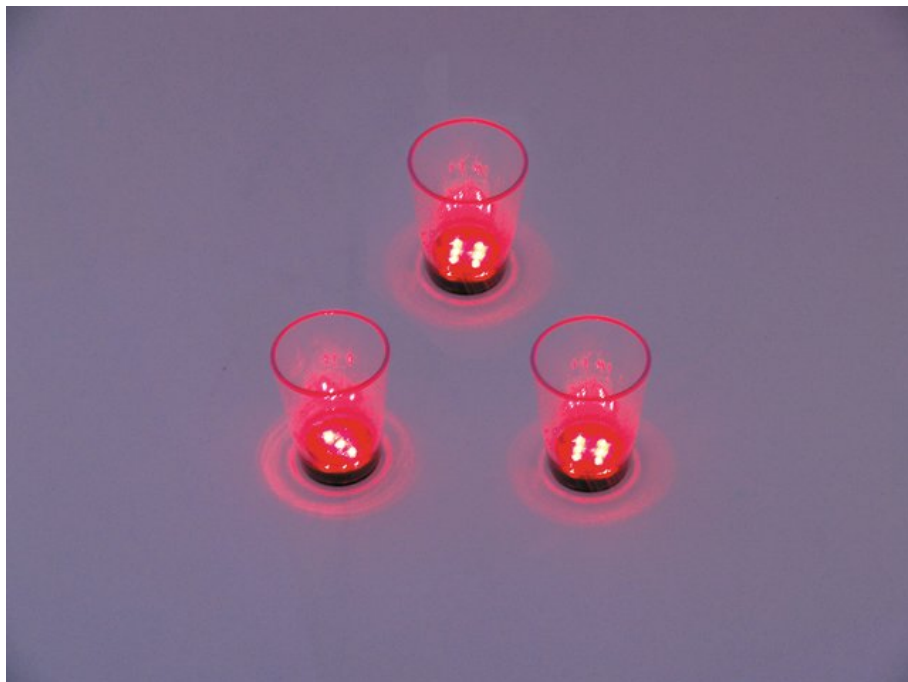

EUROPALMS LED Glass 2oz with Dice Play, red, 3x

LED glasses for your next party

Art.n.: 83309050

GTIN: 4026397302530

Prezzo di listino: 8.22 €

incl. 19% IVA

Features :

- Plays at dice when tapped against the table
- When washing, the electric block can easily be removed and be re-inserted afterwards
- Funzionamento a pila/batteria ricaricabile possibile
- 9 potenti LED 3 mm rosso (R)

Logistica

EAN / GTIN: 4026397302530

Peso : 0,09 kg

Lunghezza : 0.11 m

Larghezza : 0.05 m

Altezza : 0.05 m

Dati tecnici :

Grado di protezione:	IP20
Allacciamento elettrico:	Pila/Batteria ricaricabile
Pila:	2 x button cell 1.5 V LR41 alkaline manganese montato
Tipo di lampada:	Lampada a LED
Tipo di LED:	9 x 3 mm rosso (R)
Colore della custodia:	Trasparente
Capienza:	2 cl
Misure:	Altezza: 6,2 cm Diametro: Ø 4,8 cm
Peso:	0,07 kg