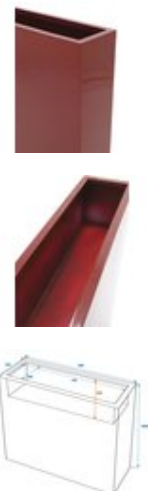

## EUROPALMS LEICHTSIN CUBE-100, shiny-red

Extra light and sturdy decorative pot

Art.n.: 83011888

GTIN: 4026397426618

**Prezzo di listino: 236.81 €**

incl. 19% IVA

### Dati tecnici :

Materiale:	PE polietilene; Alluminio
Colore:	Rosso, lucido
Dimensioni interne:	74 cm x 16,5 cm x 21 cm
Border width:	4 cm
Spessore del materiale:	3 mm
Misure:	Lunghezza: 80 cm Larghezza: 22 cm Altezza: 100 cm
Peso:	9,60 kg