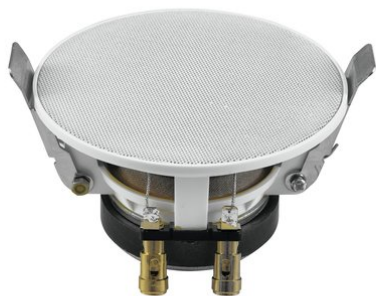

CS-3 Altoparlante da soffitto, bianco, 2x

Altoparlante integrato da 3" a gamma completa, 8 Ohm, 15 W RMS, Ø 9 cm

Art.n.: 80710209
GTIN: 4026397612127

Prezzo di listino: 47.48 €
incl. 19% IVA

CS-3 Altoparlante da soffitto, bianco, 2x

Altoparlante integrato da 3" a gamma completa, 8 Ohm, 15 W RMS, Ø 9 cm

Art.n.: 80710209
GTIN: 4026397612127

Features :

- Altoparlante a banda larga da 3"
- Per la lingua e la musica di sottofondo all'interno
- Resistente ai graffi e agli urti
- Per campi di applicazione come, ad esempio,: Installazione; Ristoranti, bar e hotel; centri sportivipalestre
- Dotazione della fornitura
- 2 x Altoparlante, 1 x Manuale d'uso