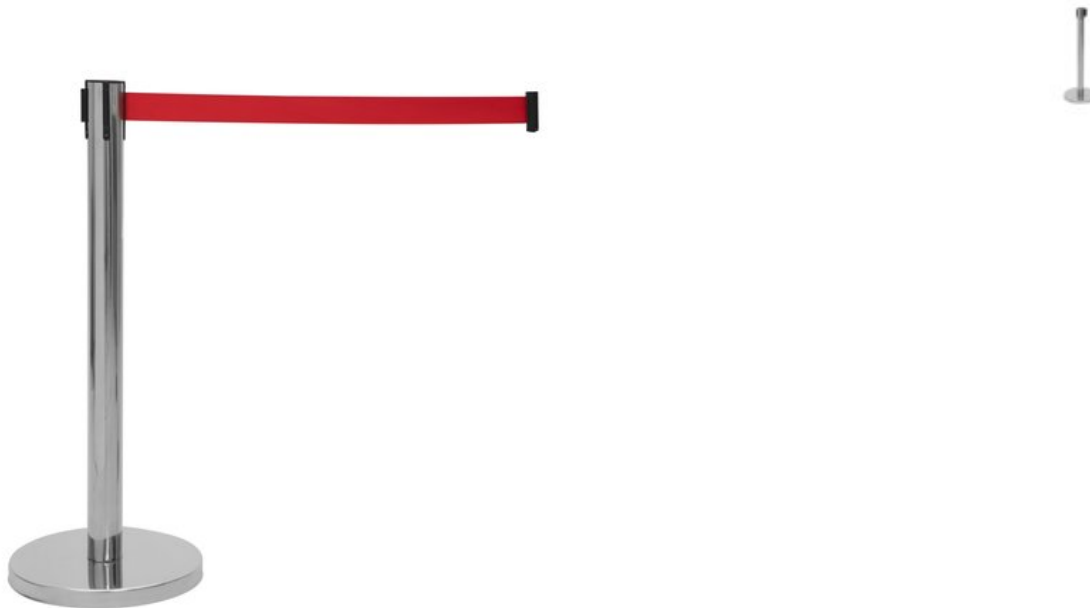

EUROLITE Sistema di chiusura con cinghia rossa

Barriera fissata

Art.n.: 80702985

GTIN: 4026397674323

Prezzo di listino: 53.43 €

incl. 19% IVA

Features :

- Con sistema di cinture autoavvolgenti
- Per creare sistemi di gestione dell'utenza, ad esempio in caso di code
- Palo e copertura del piede sono realizzati in acciaio inossidabile
- Per campi di applicazione come, ad esempio.: Matrimoni/Gala/Eventi

Logistica

EAN / GTIN: 4026397674323

Peso : 6,73 kg

Lunghezza : 1.20 m

Larghezza : 0.41 m

Altezza : 0.30 m

Dati tecnici :

Piastra di base: Ø 35 cm

Lunghezza della cinghia: 2,9 m

Misure: Altezza: 90 cm

Peso: 6,68 kg

EUROLITE Barrier System tube with Retractable red Belt

Lunghezza della cinghia: 2,9 m

Misure: Altezza: 85 cm

Diametro: Ø 6,20 cm

Peso: 0,71 kg

EUROLITE Barrier System base plate

Peso: 5,65 kg

EUROLITE Barrier System cover for base

Colore: Argento

Misure: Diametro: Ø 35 cm

Peso: 0,32 kg
