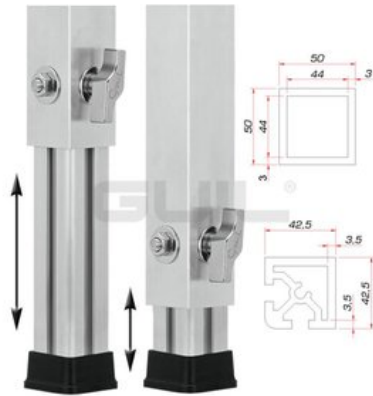

GUIL PTA-440/90-160 Piede telescopico

Piedino Vario per piattaforma TM-440

Art.n.: 8070288J

GTIN: 4026397481297

Prezzo di listino: 112.93 €

incl. 19% IVA

Features :

- Regolabile in altezza
- Made in Europe
- Per maggiori informazioni su questo prodotto, consultare "Download" nella scheda tecnica

Logistica

EAN / GTIN: 4026397481297

Peso : 3,02 kg

Lunghezza : 0.08 m

Larghezza : 0.06 m

Altezza : 0.88 m

Dati tecnici :

Altezza: Maximum: 160 cm
Minimum: 90 cm

Materiale: Alluminio

Spessore del materiale: 3 mm

Misure: Lunghezza: 5 cm
Larghezza: 5 cm
Altezza: 87,5 cm

Peso: 3 kg