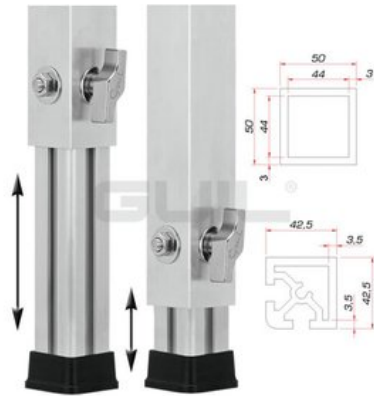

## GUIL PTA-440/80-140 Piede telescopico

Piedino Vario per piattaforma TM-440

Art.n.: 8070288H

GTIN: 4026397481310

**Prezzo di listino: 106.98 €**

incl. 19% IVA

### Features :

- Regolabile in altezza
- Made in Europe
- Per maggiori informazioni su questo prodotto, consultare "Download" nella scheda tecnica

### Logistica

EAN / GTIN: 4026397481310

Peso : 2,57 kg

Lunghezza : 0.08 m

Larghezza : 0.06 m

Altezza : 0.78 m

### Dati tecnici :

Altezza: Maximum: 140 cm  
Minimum: 80 cm

Materiale: Alluminio

Spessore del materiale: 3 mm

Misure: Lunghezza: 5 cm  
Larghezza: 5 cm  
Altezza: 77,5 cm

Peso: 2,55 kg