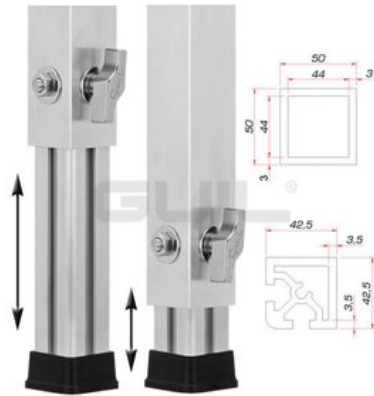

GUIL PTA-440/60-100 Piede telescopico

Piedino Vario per piattaforma TM-440

Art.n.: 8070288F

GTIN: 4026397475791

Prezzo di listino: 97.46 €

incl. 19% IVA

Features :

- Regolabile in altezza
- Made in Europe
- Per maggiori informazioni su questo prodotto, consultare "Download" nella scheda tecnica

Logistica

EAN / GTIN: 4026397475791

Peso : 1,72 kg

Lunghezza : 0.58 m

Larghezza : 0.08 m

Altezza : 0.05 m

Dati tecnici :

Altezza: Maximum: 100 cm
Minimum: 60 cm

Materiale: Alluminio

Spessore del materiale: 3 mm

Misure: Lunghezza: 5 cm
Larghezza: 5 cm
Altezza: 5,5 cm

Peso: 1,72 kg