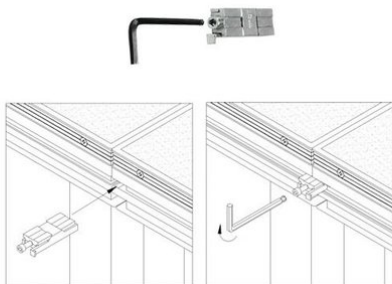

TMU-01/440 Connettore per profili

Connettore metallico avvitabile per piattaforma TM-440 e TM-441

Art.n.: 8070287P
GTIN: 4026397468724

GUIL

L'articolo non è più disponibile.

TMU-01/440 Connettore per profili

Connettore metallico avvitabile per piattaforma TM-440 e TM-441

Art.n.: 8070287P
GTIN: 4026397468724

Features :

- Made in Europe