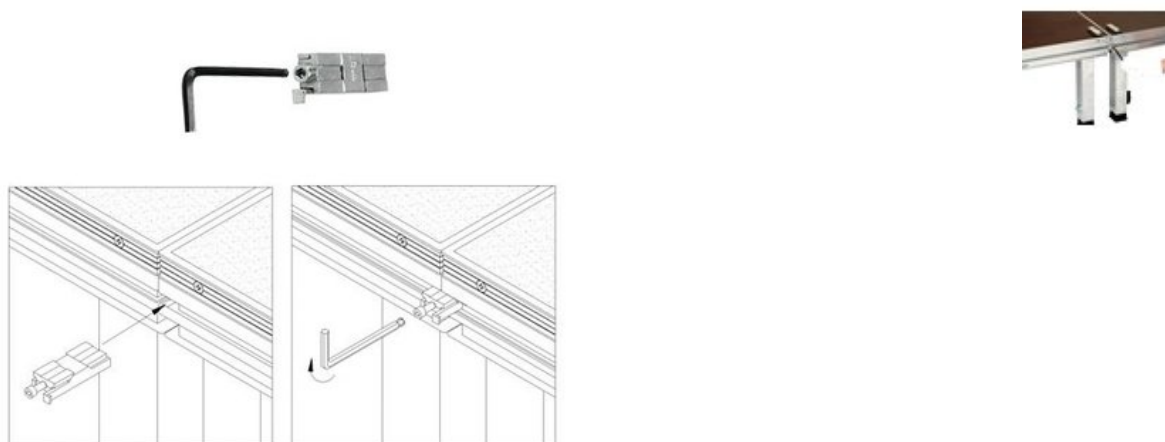

GUIL TMU-01/440 Connettore per profili

Connettore metallico avvitabile per piattaforma TM-440 e TM-441

Art.n.: 8070287P

GTIN: 4026397468724

GUIL

L'articolo non è più disponibile.

Features :

- Made in Europe

Dati tecnici :

Peso: 0,09 kg

Logistica

EAN / GTIN: 4026397468724

Peso : 0,09 kg

Lunghezza : 0.07 m

Larghezza : 0.03 m

Altezza : 0.01 m