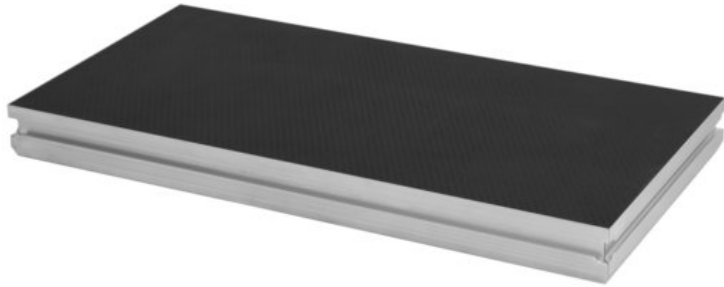

## ALUTRUSS Elemento scenografico BE-1 1x0,5m 750kg/m<sup>2</sup>

Piattaforma per esterni

Art.n.: 80702709

GTIN: 4026397657050

**Prezzo di listino: 343.91 €**

incl. 19% IVA

### Features :

- Telaio in alluminio 1 x 0,5 m
- I piedini a innesto in alluminio devono essere ordinati separatamente
- Carico superficiale per m<sup>2</sup> 750 kg
- Adatto per uso esterno
- Certificato TÜV Nord

### Dati tecnici :

Carico massimo con distribuzione uniforme:	750 kg/m <sup>2</sup>
Altezza dei piedi massima:	60 x 60 mm
Materiale:	Legno multistrato di betulla, 20 mm
Misure:	Lunghezza: 100 cm Larghezza: 50 cm
Peso:	11,95 kg