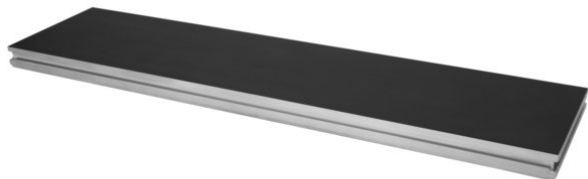

alutruss

Elemento scenografico BE-1 2x0,5m 750kg/m²

Piattaforma per esterni

Art.n.: 80702707

GTIN: 4026397657036

Prezzo di listino: 498.61 €
incl. 19% IVA

alutruss

Elemento scenografico BE-1 2x0,5m 750kg/m²

Piattaforma per esterni

Art.n.: 80702707

GTIN: 4026397657036

Features :

- Telaio in alluminio 2 x 0,5 m
- I piedini a innesto in alluminio devono essere ordinati separatamente
- Carico superficiale per m² 750 kg
- Adatto per uso esterno
- Certificato TÜV Nord