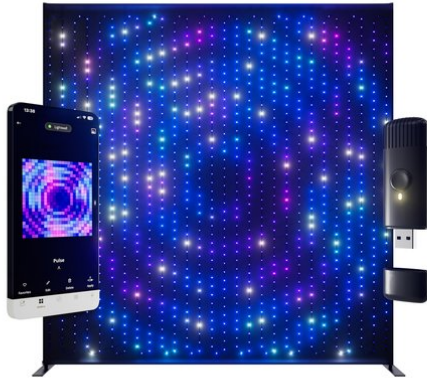

TWINKLY

Parete luminosa

Tenda a LED mobile con controllo app e telaio in alluminio
(2,6 x 2,7 m)

Art.n.: 80503450
GTIN: 8053614841776

Prezzo di listino: 1426.81 €
incl. 19% IVA

TWINKLY

Parete luminosa

Tenda a LED mobile con controllo app e telaio in alluminio
(2,6 x 2,7 m)

Art.n.: 80503450
GTIN: 8053614841776

Features :

- 1120 potenti LED 3in1 TCL RGB
 LED controllabili singolarmente
- Animazioni a colori
- Controllabile via Twinkly App
- Più tende possono essere facilmente combinate e utilizzate in modo sincrono
- The article is delivered con pratica borsa da trasporto
- Senza sfarfallio
- Facile da montare
- The article is delivered smontato
- Salvaspazio
- Con Staffa per il montaggio a terra
- 2 robusta maniglie di trasporto
- Funzione trolley
- 2 piedini in plastica
- Resistente alle fiamme B1
- Il dispositivo è raffreddato tramite Raffreddamento a convezione passiva