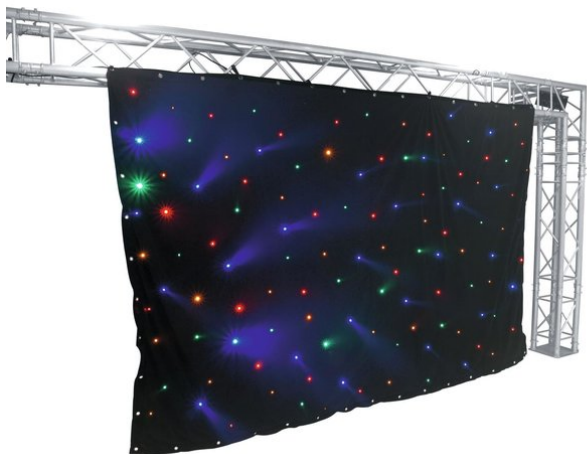

eurolite®

CRT-120 LED-Curtain

LED curtain with 120 LEDs RGB+yellow and compatible DMX controller (3 x 2 m)

Art.n.: 80503400
GTIN: 4026397406986

L'articolo non è più disponibile.

eurolite®

CRT-120 LED-Curtain

LED curtain with 120 LEDs RGB+yellow and compatible DMX controller (3 x 2 m)

Art.n.: 80503400
GTIN: 4026397406986

Features :

- Più sipari possono essere sincronizzati tramite DMX
- 120 potenti LED 5 mm R/G/B/A
- Il dispositivo è raffreddato tramite Raffreddamento a convezione passiva
- Controllabile via stand-alone; DMX; controllo della musica via microfono
- Montaggio facile
- Resistente alle fiamme B1
- Per campi di applicazione come, ad esempio.; Sala da feste; DJ mobili/Intrattenitori solisti
- Impermeabile
- Dimmer elettronico; Scelta del colore manuale; Cambio colore regolabile; Dissolvenza colore regolabile
- Effetto stroboscopico
Dotazione della fornitura
- 1 x Controller, 1 x Tenda, 1 x Manuale d'uso, 1 x Cavo di rete/Cavo di alimentazione, 58 x materiale di fissaggio, 8 x Lampadina