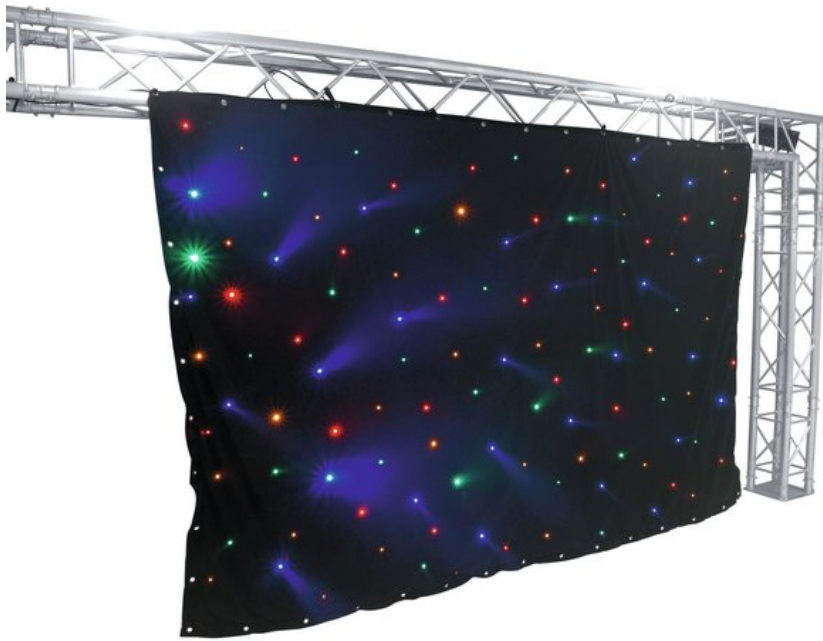

EUROLITE CRT-120 LED-Curtain

LED curtain with 120 LEDs RGB+yellow and compatible DMX controller (3 x 2 m)

Art.n.: 80503400

GTIN: 4026397406986

L'articolo non è più disponibile.

Features :

- Più sipari possono essere sincronizzati tramite DMX
- 120 potenti LED 5 mm R/G/B/A
- Il dispositivo è raffreddato tramite Raffreddamento a convezione passiva
- Controllabile via stand-alone; DMX; controllo della musica via microfono
- Montaggio facile
- Resistente alle fiamme B1
- Per campi di applicazione come, ad esempio,: Sala da feste; DJ mobili/Intrattenitori solisti
- Impermeabile
- Dimmer elettronico; Scelta del colore manuale; Cambio colore regolabile; Dissolvenza colore regolabile
- Effetto stroboscopico

Lunghezza : 0.50 m

Larghezza : 0.23 m

Altezza : 0.30 m

Dati tecnici :

Alimentazione elettrica: 100-240 V AC, 50/60 Hz

Potenza totale installata: 15,00 W

Grado di protezione: IP20

Allacciamento elettrico:	Alimentazione dell'energia elettrica tramite dispositivi a freddo (M) versione da incasso cavo di alimentazione con spina di protezione (in dotazione)
Tipo di LED:	120 x 5 mm R/G/B/A
Frequenza di lampeggiamento:	1 - 12 Hz
Canali DMX:	8
Ingresso DMX:	1 x XLR (M) a 3 poli versione da incasso
Uscita DMX:	1 x XLR (F) a 3 poli versione da incasso
Raffreddamento:	Raffreddamento a convezione passiva
Attivazione:	Stand-alone; DMX; controllo della musica via microfono
Struttura:	Montaggio facile
Colore della custodia:	Nero
Materiale:	, impermeabile
Controller	
Misure:	Larghezza: 18 cm Profondità: 19 cm Altezza: 9 cm
Peso:	1,2 kg
Tenda	
Misure:	Larghezza: 300 cm Altezza: 200 cm
Peso:	3,6 kg
Specifiche legali	
Prodotto speciale:	Non destinato all'illuminazione di ambienti domestici
Destinazione d'uso:	Illuminazione per effetti speciali